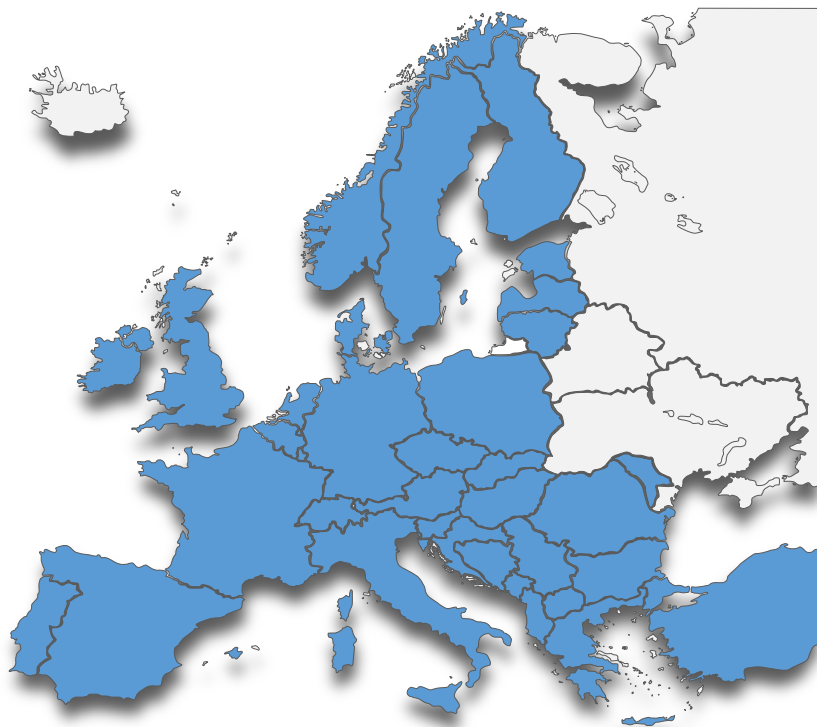

Transport drogowy

Cała Europa w zasięgu ręki.

AMG Cargo Logistics świadczy usługi transportu drogowego w całej Europie. Współpracując z godnymi zaufania przewoźnikami posiadającymi bogato wyposażony tabor pojazdów oraz dzięki własnej flocie pojazdów prowadzimy spedycję całopojazdową (FTL) oraz drobnicową (LTL). Realizujemy zlecenia importu i eksportu każdego rodzaju towarów, proponując Klientowi najkorzystniejsze warunki przewozu.

Specjalizujemy się w obsłudze przesyłek drogowych ekspresowych wymagających specjalnej uwagi i najlepszego serwisu. Dzięki wieloletniej współpracy z przewoźnikami z całej Europy mamy kontakty do najlepszych, zaufanych firm przewozowych dzięki temu jesteśmy w stanie zagwarantować najlepszy serwis dostaw drogowych w konkurencyjnych cenach.

Transport

Dzięki posiadanemu własnemu taborowi pojazdów jesteśmy w stanie realizować zlecenia sprawnie oraz zgodnie z naszym motto – zawsze na czas.

Spedycja

Dzięki posiadaniu bardzo doświadczonej kadry oraz posiadaniu olbrzymiej bazy kontaktowej zaufanych przewoźników możemy zapewnić najlepszy serwis przy zachowaniu najlepszych stawek na FTL, LTL oraz drobnicę.

Tutaj działamy